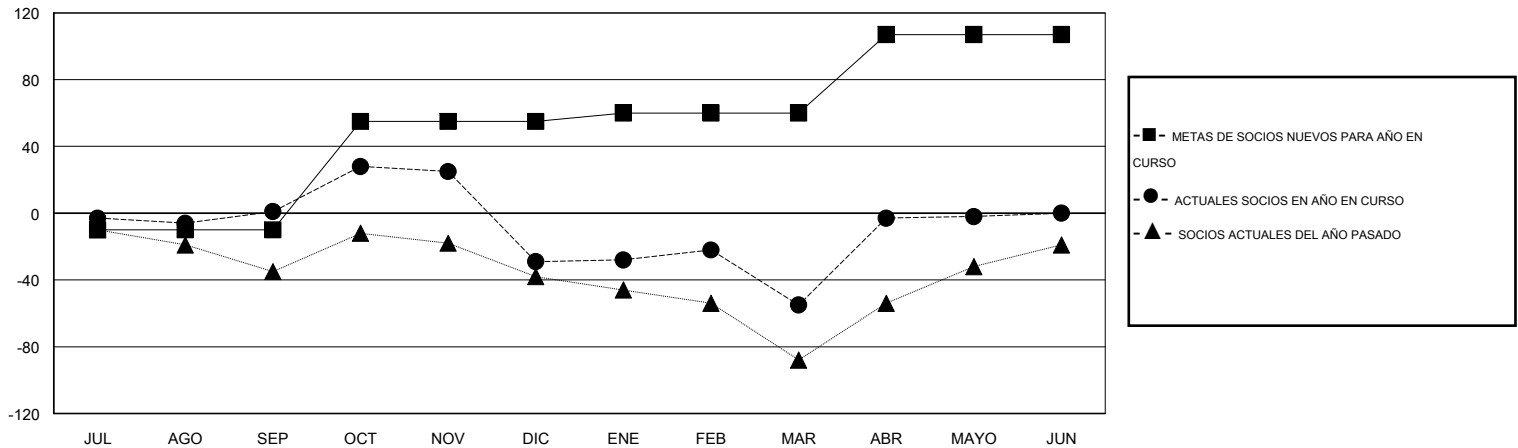

# MONTHLY MEMBERSHIP PROGRESS REPORT

District O 2

Results as of: 5/31/2016

GMT: Pedro Marrello

UBICACIÓN ARGENTINA

GMT DE AE 3

Clubes					socios				
RESULTADOS DE 2015-2016					RESULTADOS DE 2015-2016				
TRIMESTRE	META DE CLUBES NUEVOS	NUEVOS CLUBES	CLUBES DADOS DE BAJA	GANANCIA/PÉRDIDA NETA	TRIMESTRE	META DE SOCIOS NUEVOS	SOCIOS FUNDADORES Y SOCIOS AÑADIDOS	SOCIOS DADOS DE BAJA	GANANCIA/PÉRDIDA NETA
JUL/AGO/SEP	0	0	0	0	JUL/AGO/SEP	-10	40	39	1
OCT/NOV/DIC	1	0	1	-1	OCT/NOV/DIC	65	66	96	-30
ENE/FEB/MAR	0	2	0	2	ENE/FEB/MAR	5	55	81	-26
ABR/MAYO/JUN	1	0	0	0	ABR/MAYO/JUN	47	75	22	53

METAS Y CIFRA ACUMULATIVA DE CLUBES NUEVOS

METAS Y CIFRA ACUMULATIVA DE SOCIOS

CLUBES DADOS DE BAJA: 1	48 CLUBS OF 76 AÑADIERON 1 O MÁS SOCIOS NUEVOS	<u>DISTRIBUCIÓN POR SEXO</u>
		MASCULINO 814 (43.21%)
		FEMENINO 1,070 (56.79%)
<u>SOCIOS DADOS DE BAJA</u>	<a href="#">CLIC AQUÍ PARA DATOS DE SALUD DE CLUB</a>	SOCIOS EN UNIDAD FAMILIAR 749
FALLECIDOS 18		CABEZA DE FAMILIA 348
CLUB CANCELADO 22		NO ES CABEZA DE FAMILIA 401
OTRO 198		
TOTAL 238		