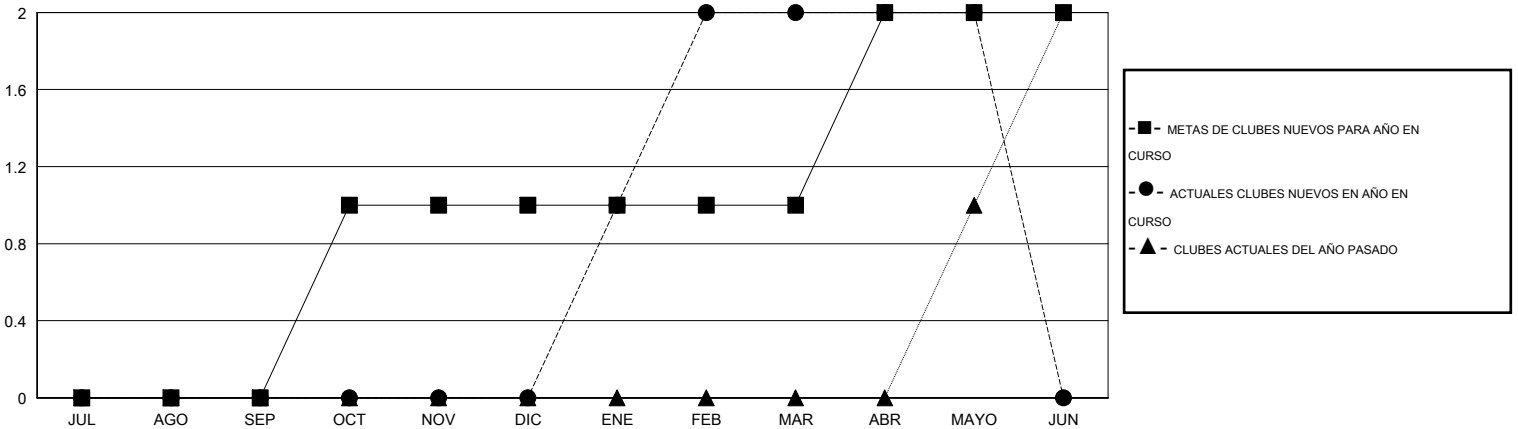

# MONTHLY MEMBERSHIP PROGRESS REPORT

District O 2

Results as of: 5/31/2016

GMT: Pedro Marrello

UBICACIÓN ARGENTINA

GMT DE AE 3

Clubes					socios				
RESULTADOS DE 2015-2016					RESULTADOS DE 2015-2016				
TRIMESTRE	META DE CLUBES NUEVOS	NUEVOS CLUBES	CLUBES DADOS DE BAJA	GANANCIA/PÉRDIDA NETA	TRIMESTRE	META DE SOCIOS NUEVOS	SOCIOS FUNDADORES Y SOCIOS AÑADIDOS	SOCIOS DADOS DE BAJA	GANANCIA/PÉRDIDA NETA
JUL/AGO/SEP	0	0	0	0	JUL/AGO/SEP	-10	40	39	1
OCT/NOV/DIC	1	0	1	-1	OCT/NOV/DIC	65	66	96	-30
ENE/FEB/MAR	0	2	0	2	ENE/FEB/MAR	5	55	81	-26
ABR/MAYO/JUN	1	0	0	0	ABR/MAYO/JUN	47	75	22	53

METAS Y CIFRA ACUMULATIVA DE CLUBES NUEVOS

METAS Y CIFRA ACUMULATIVA DE SOCIOS

CLUBES DADOS DE BAJA: 1	48 CLUBS OF 76 AÑADIERON 1 O MÁS SOCIOS NUEVOS	<u>DISTRIBUCIÓN POR SEXO</u>
		MASCULINO 814 (43.21%)
		FEMENINO 1,070 (56.79%)
<u>SOCIOS DADOS DE BAJA</u>	<a href="#">CLIC AQUÍ PARA DATOS DE SALUD DE CLUB</a>	SOCIOS EN UNIDAD FAMILIAR 749
FALLECIDOS 18		CABEZA DE FAMILIA 348
CLUB CANCELADO 22		NO ES CABEZA DE FAMILIA 401
OTRO 198		
TOTAL 238		